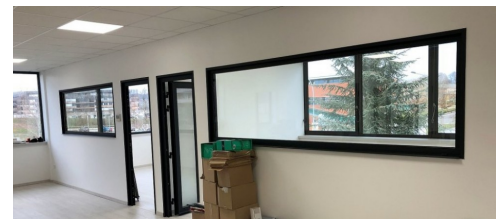

BESANCON - BUREAUX - A LOUER

Référence : 25.000824

Disponibilité : 01/01/2020

Préstations :

- Alarme incendie
- Baie de Brassage
- Banque d'accueil
- Câblage RJ45
- Chauffage réversible
- Cloisons modulaires vitrés et semi vitrés
- Faux plafond
- Fibre optique
- Hall accueillant
- Kitchenette
- Local informatique
- Luminaires faux plafond
- Nbre de Garages : 1
- Nbre Parkings extérieurs : 4
- Open Space
- Parquet
- Sanitaires communs
- Stores intérieurs

Type de bien : Bureaux

Localisation :

Ville : Besançon