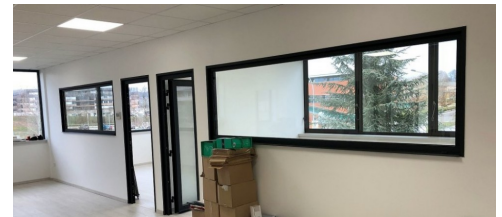

BESANCON - BUREAUX - A LOUER

Référence : 25.000824

Disponibilité : 01/01/2020

Préstations :

- Alarme incendie
- Baie de Brassage
- Banque d'accueil
- Câblage RJ45
- Chauffage réversible
- Cloisons modulaires vitrés et semi vitrés
- Faux plafond
- Fibre optique
- Hall accueillant
- Kitchenette
- Local informatique
- Luminaires faux plafond
- Nbre de Garages : 1
- Nbre Parkings extérieurs : 4
- Open Space
- Parquet
- Sanitaires communs
- Stores intérieurs

Type de bien : Bureaux

Localisation :

Ville : Besançon