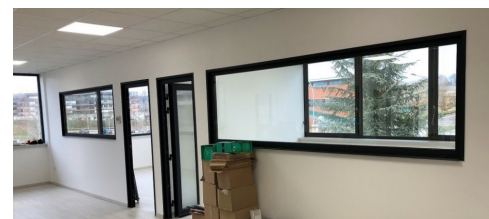

BESANCON - BUREAUX - A LOUER

Référence : 25.000824

Disponibilité : 01/01/2020

Préstations :

- Alarme incendie
- Baie de Brassage
- Banque d'accueil
- Câblage RJ45
- Chauffage réversible
- Cloisons modulaires vitrés et semi vitrés
- Faux plafond
- Fibre optique
- Hall accueillant
- Kitchenette
- Local informatique
- Luminaires faux plafond
- Nbre de Garages : 1
- Nbre Parkings extérieurs : 4
- Open Space
- Parquet
- Sanitaires communs
- Stores intérieurs

Type de bien : Bureaux

Localisation :

Ville : Besançon